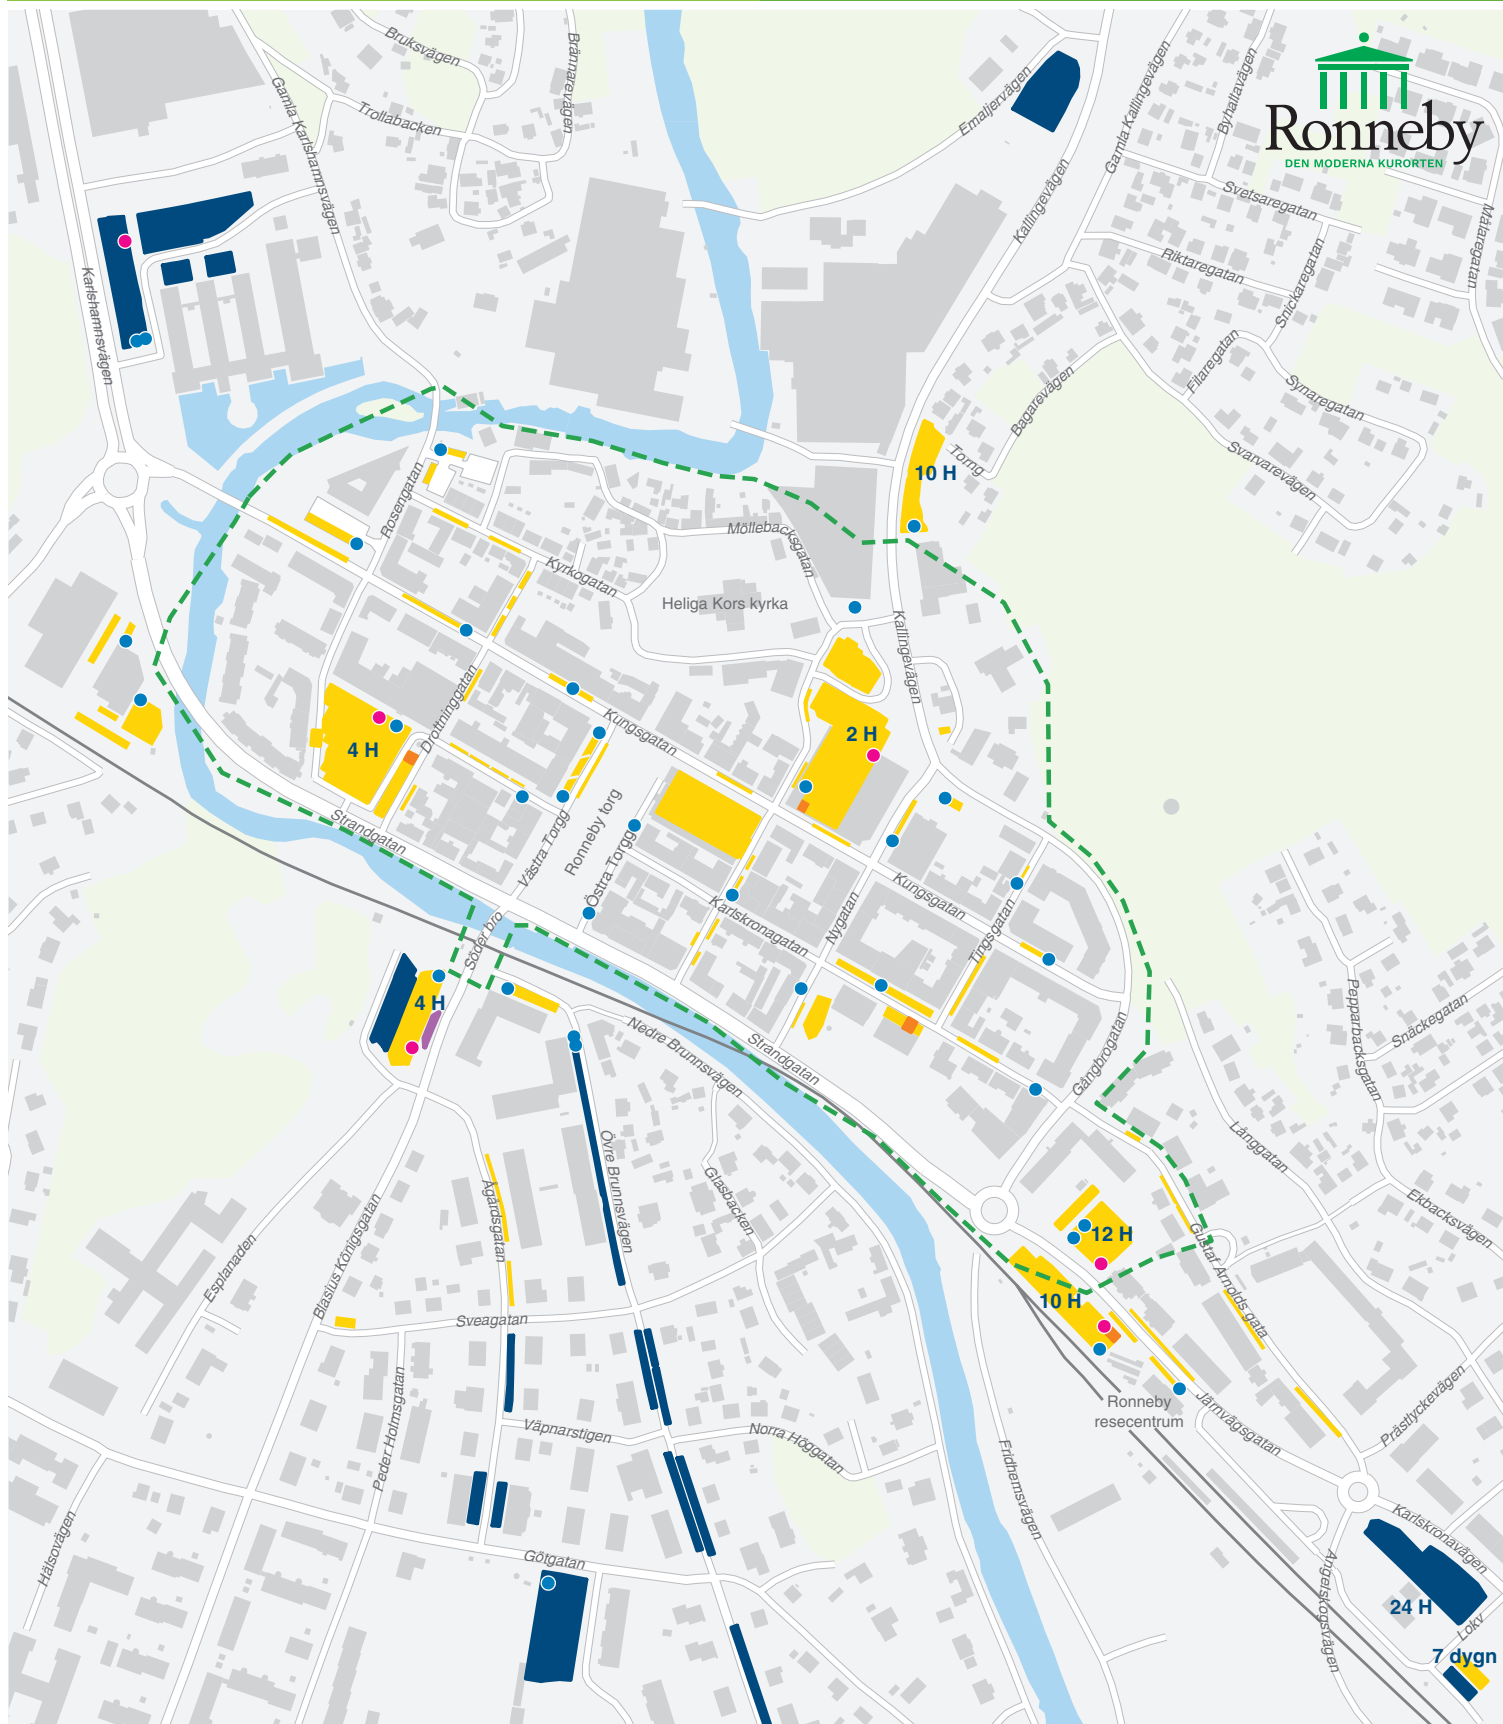

Välkommen att parkera i Ronneby centrum!

Welcome to park in the center of Ronneby!

Parkera med Parkeringskiva Park with Parking disc

Se skyltar vid parkeringen för exakta tidsangivelser
See signs when parking for maximum parking hours

 24 timmar 24 hours

 MC Motorcycle

 Buss Bus

 Handikapplats Disabled parking place

 Laddstation elbil Charge electric car

P-förbudszon No-parking zone

Inom denna zon, parkera endast på markerade platser
Within this zone, park only at marked places