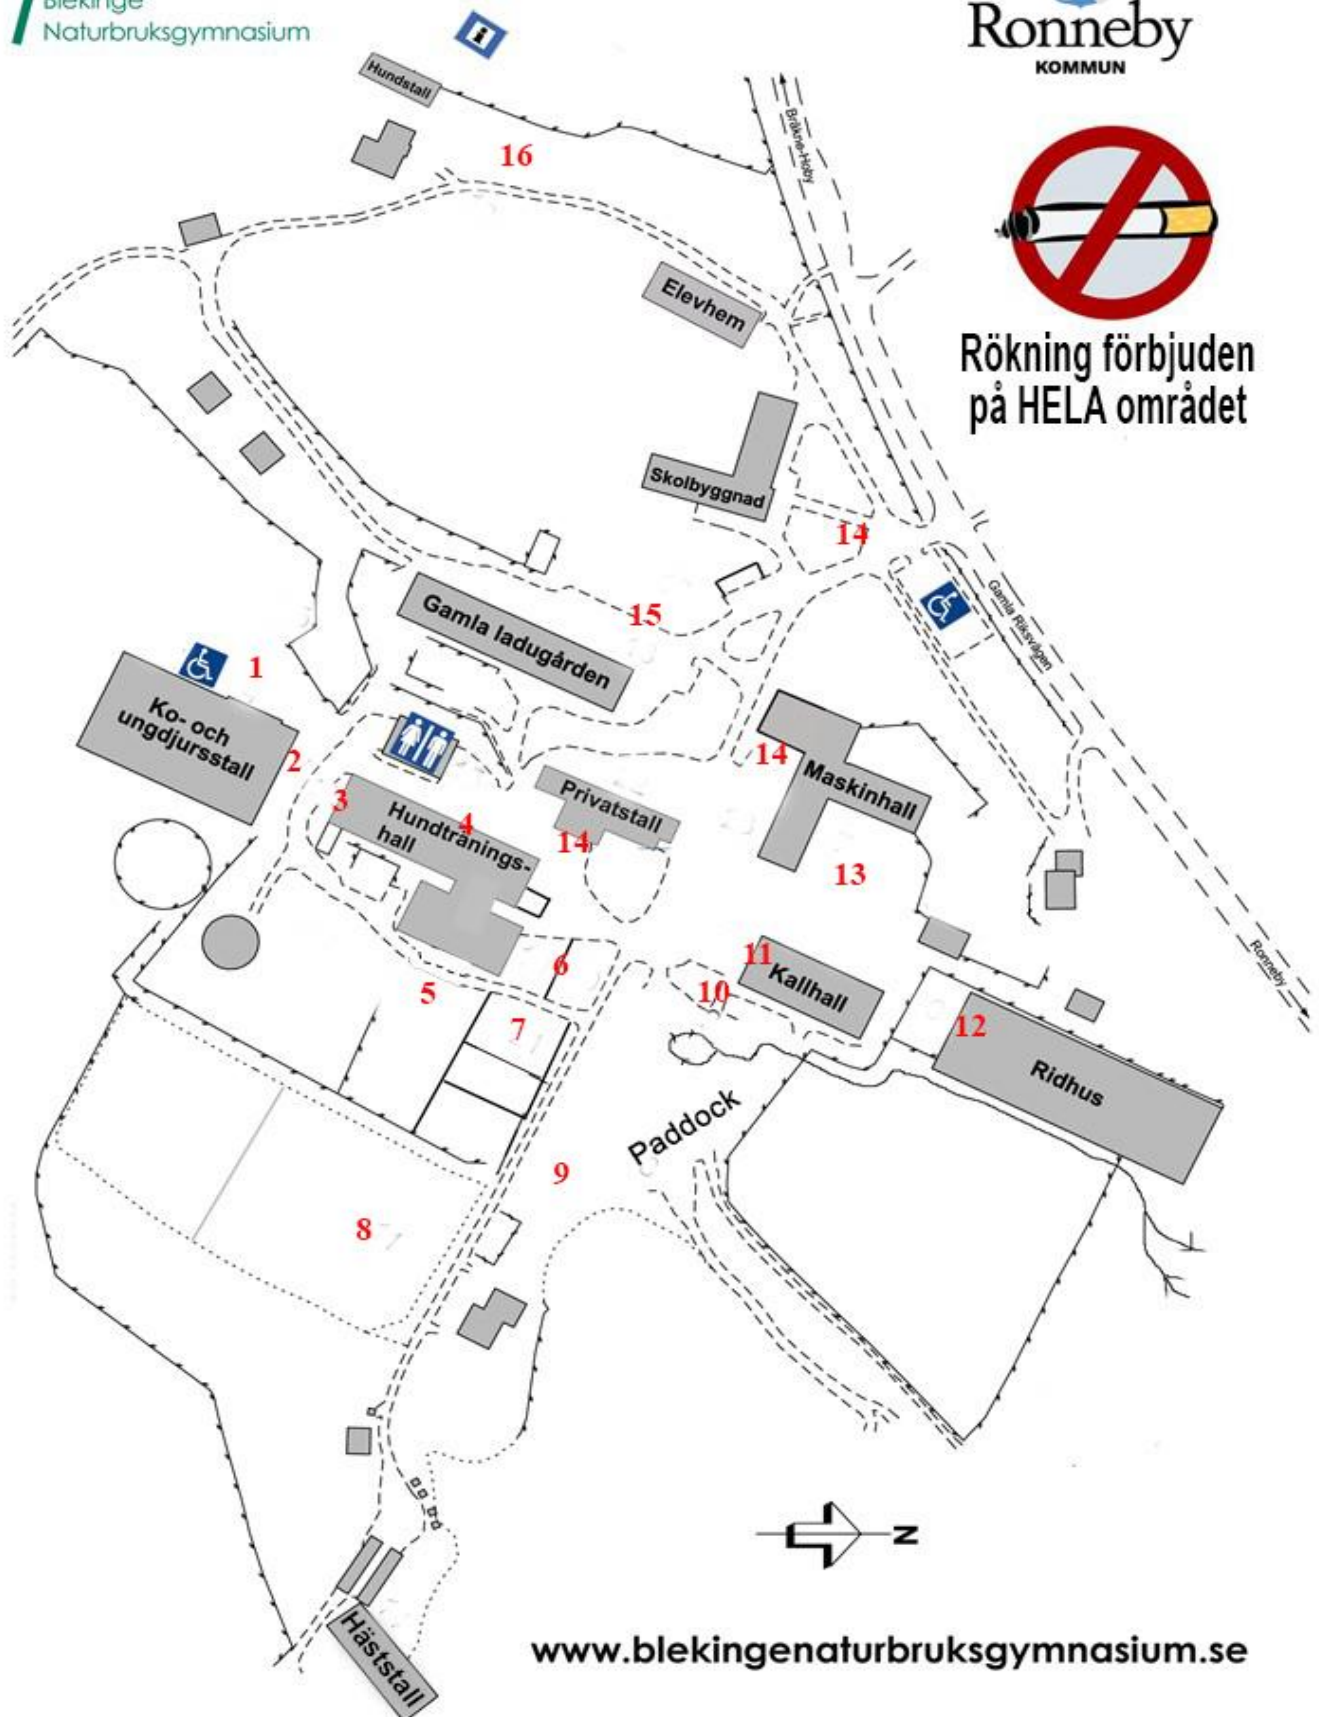

**Rökning förbjuden
på HELA området**