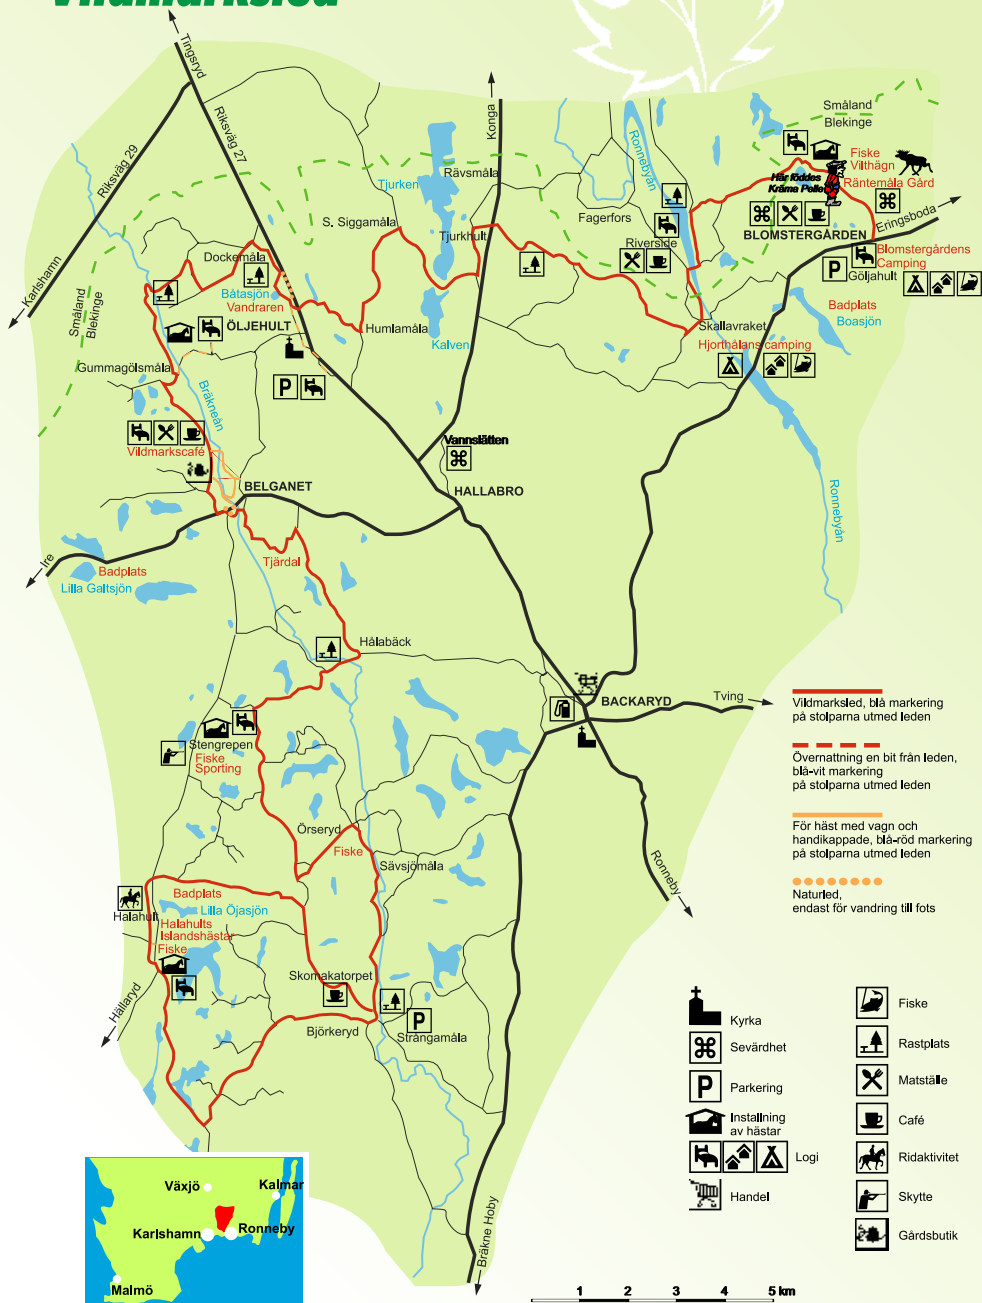

Blekinge Vildmarksled

Naturupplevelse och äventyr!

•••••
Naturled,
endast för vandring till fots

	Kyrka		Fiske
	Sevärdhet		Rastplats
	Parkering		Matställe
	Inställning av hästar		Café
	Logi		Ridaktivitet
	Handel		Skytte
			Gårdsbutik