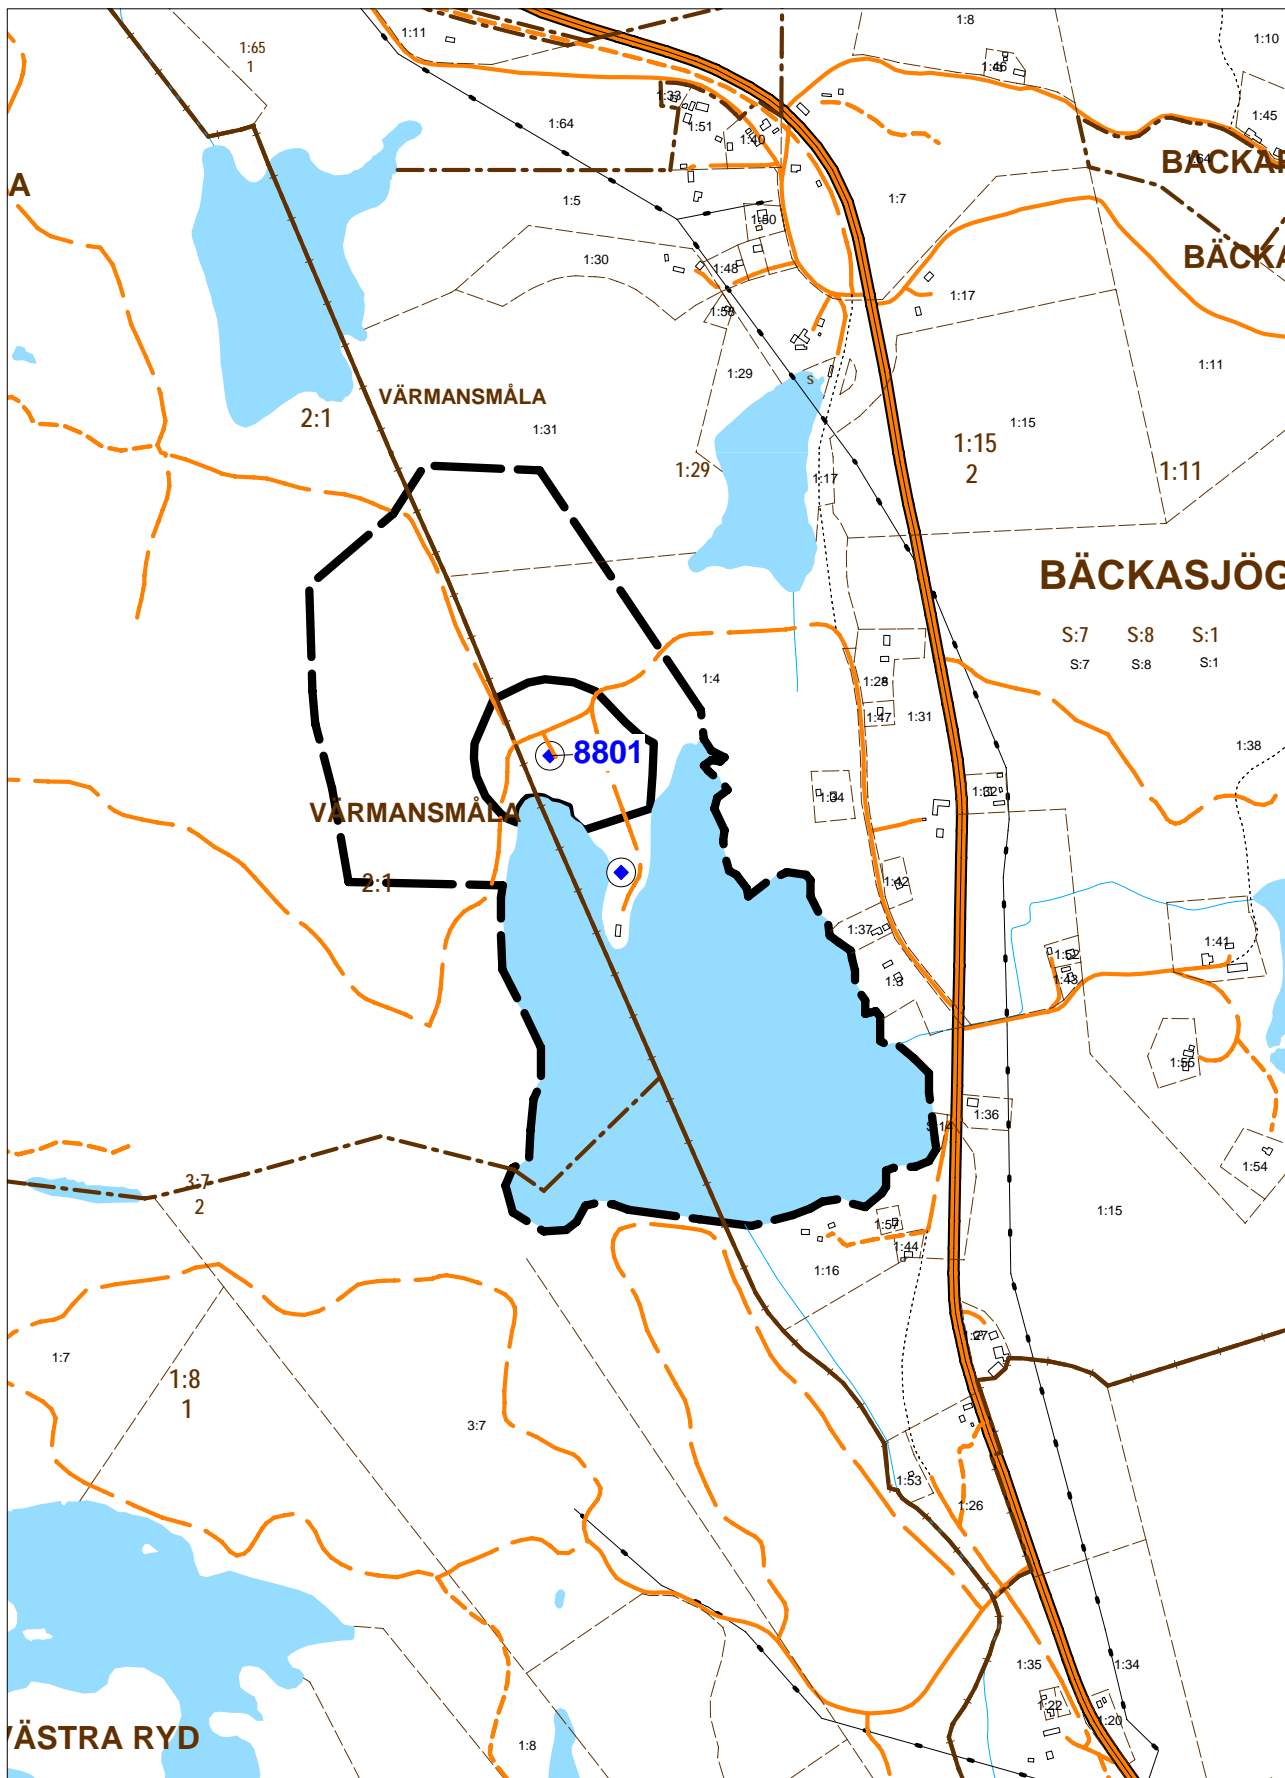

Skyddsområden för kommunens grundvattentäkt syd Backaryd vid Bäckasjön, Ronneby kommun

Skala 1:10 000