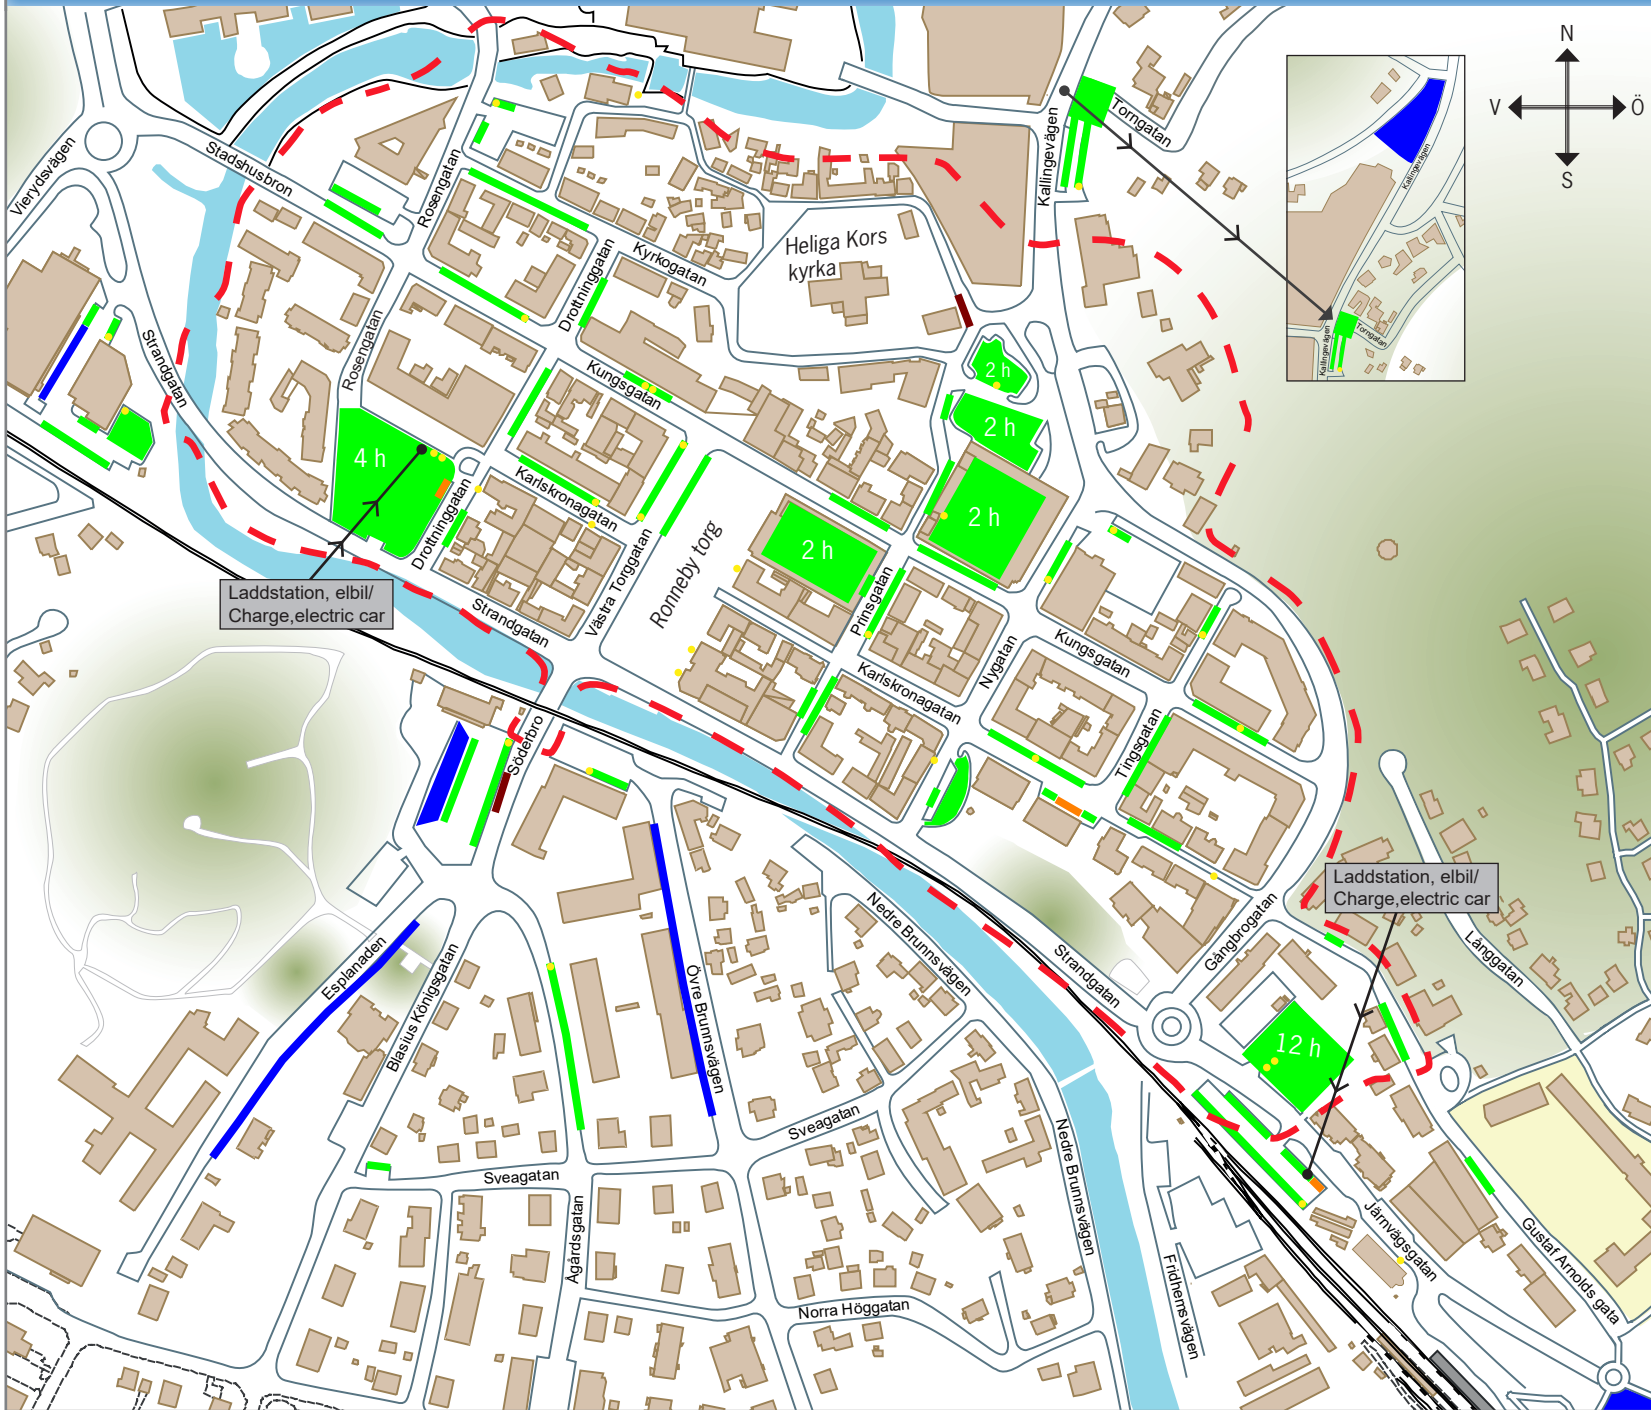

Välkommen att parkera i Ronneby centrum! Welcome to park in the center of Ronneby!

Parkera med Parkeringskiva/ Park with Parking disc

(Se skyltar vid parkering för exakta tidsangivelser)
(See signs when parking for maximum parking hours)

24 timmar/24 hours

7 dygn/7 days

MC/Motorcycle

Buss/Bus

Handikapplats (RH)/
Disabled parking place

P-förbuds zon/No-parking zone

(Inom denna zon, parkera endast på markerade platser)
(Within this zone, park only at marked places)