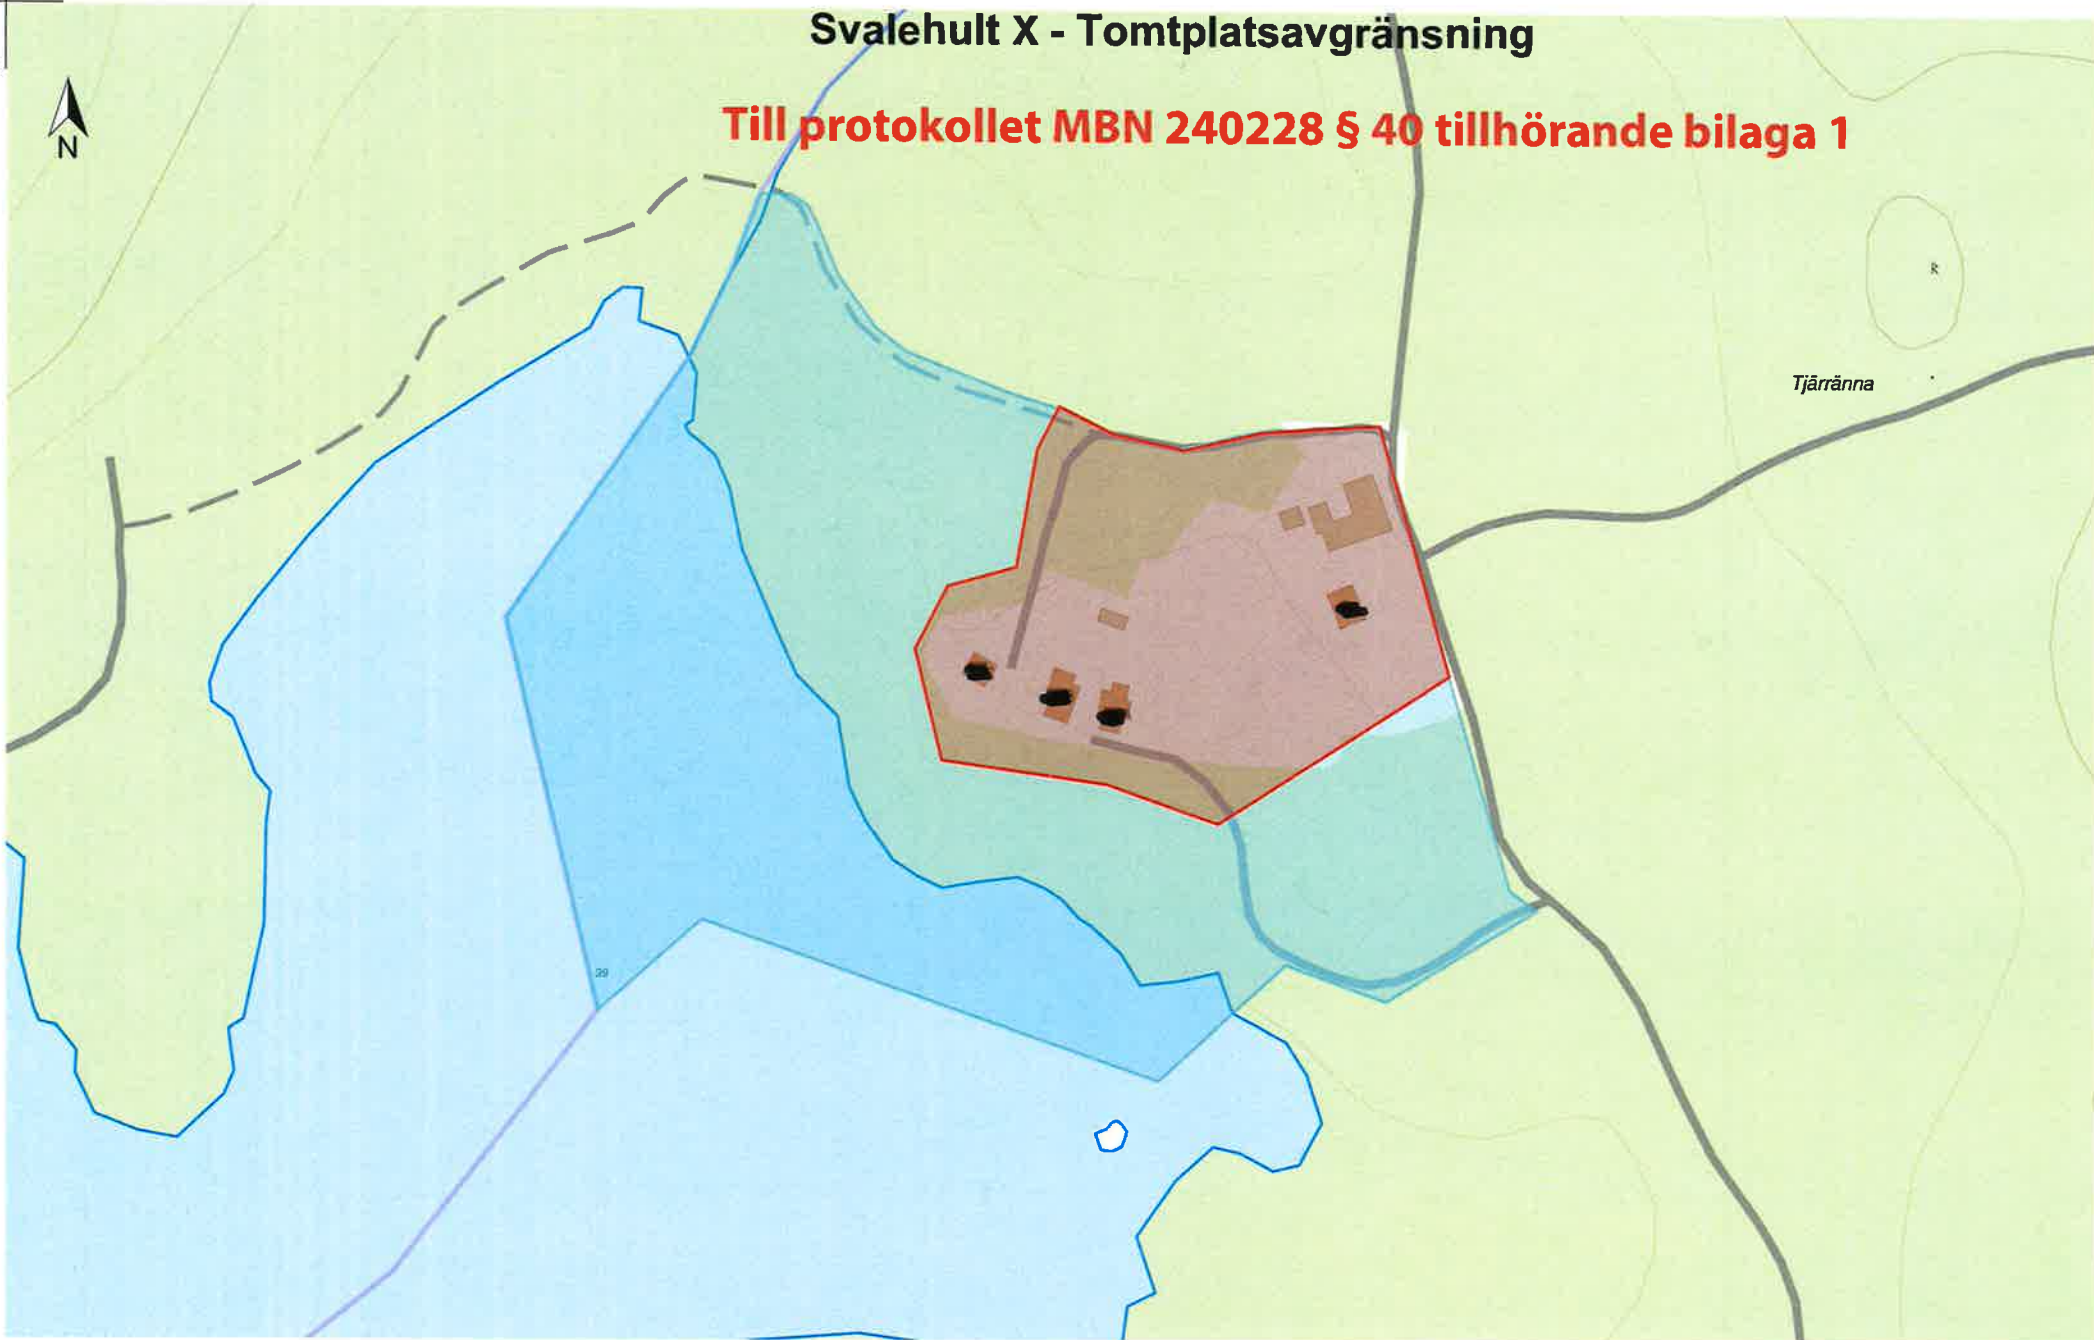

N 6239864

E 501323

Svalehult X - Tomtplatsavgränsning

Till protokollet MBN 240228 § 40 tillhörande bilaga 1

Tjärrånna

Skala 1:2 000, SWEREF 99 TM, RH 2000.

N 6239510

E 501875